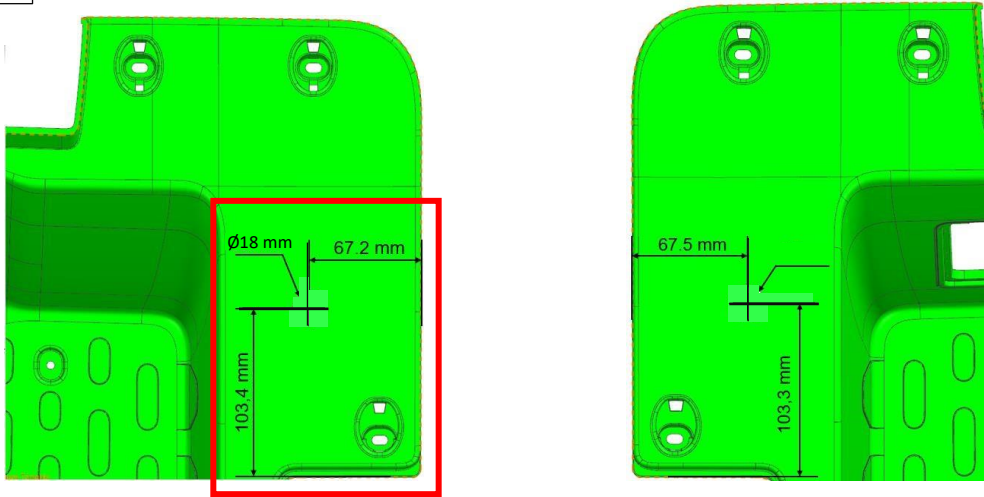

ORIGINAL
ACCESSORIES

3