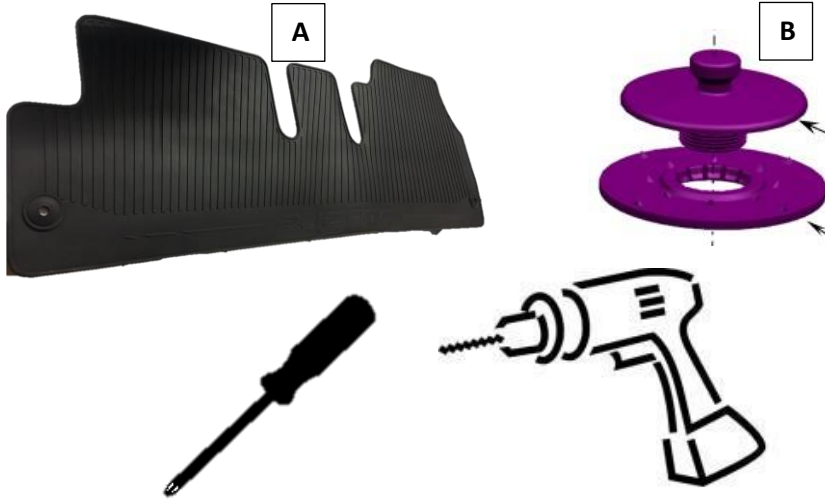

ORIGINAL
ACCESSORIES