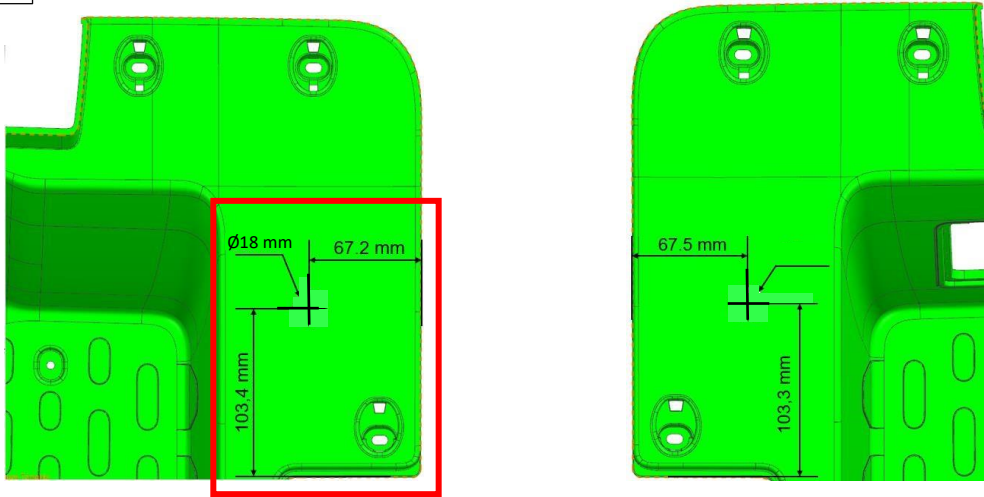

ORIGINAL
ACCESSORIES

3